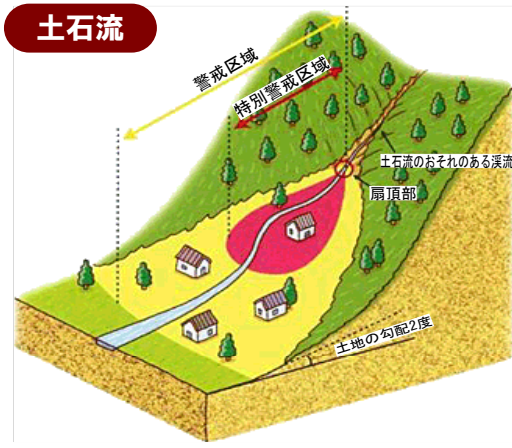

☆土砂災害警戒区域等にお住まいの方は、大雨のときには警戒避難が必要となりますので、注意してください。
 ☆土砂災害警戒区域以外の箇所でも土砂災害の発生する可能性がありますので、自分の住んでいる家の周辺の斜面や川の状況、避難場所などをよく確認しましょう。

土砂災害に備えて

大雨の時など避難の際に必要となりますので、家族全員がわかる場所に貼っておきましょう。

○雨が強くなってきたら、積極的に雨量情報等の情報を入手しましょう！

家族と連絡がとれない時は・・・「NTT伝言ダイヤル」の活用

- ・メッセージの録音：171+1+市外局番+電話番号
- ・メッセージの再生：171+2+市外局番+電話番号

○土砂災害の種類

がけ崩れ

傾斜度が30度以上である土地が崩壊する自然現象

土石流

山腹が崩壊して生じた土石など又は溪流の土石などが水と一体となって流下する自然現象

○前兆現象を見つけたら、直ちに消防署、役場などに連絡しましょう。

がけ崩れ

がけから水が湧き出ている

がけから小石がバラバラと落ちてくる

がけに割れ目が見える

土石流

山鳴りがする

雨が降り続けているのに川の水位が下がる

急に川の流りが濁り流木が混ざっている