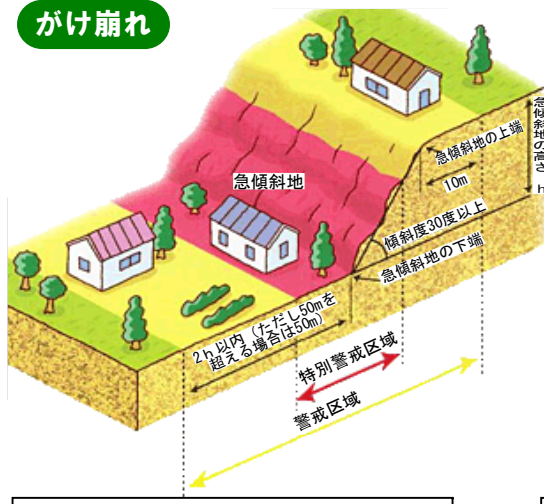

☆土砂災害警戒区域等にお住まいの方は、大雨のときには警戒避難が必要となりますので、注意してください。
 ☆土砂災害警戒区域以外の箇所でも土砂災害の発生する可能性がありますので、自分の住んでいる家の周辺の斜面や川の状況、避難場所などをよく確認しましょう。

土砂災害に備えて

大雨の時など避難の際に必要となりますので、家族全員がわかる場所に貼っておきましょう。

○雨が強くなってきたら、積極的に雨量情報等の情報を入手しましょう！

○避難勧告などの連絡があったら直ちに避難しましょう！

避難時にあわてないようにするためにも、日頃から非常持出し品を準備しておくとともに、土砂災害警戒区域、避難場所、避難経路を確認しておきましょう。(表面参照)
また、ご近所のお年寄りや障害のある方にも声を掛けて一緒に行動してください。

○避難の際はこんなことに気をつけましょう！

- ・避難は必ず徒歩で、みんなと一緒に。
- ・消防署、警察署、役場、自主防災組織リーダーの指示に従って。
- ・持ち物は最小限に、服装は身軽に。
- ・「山ざわ」や「がけ」のそばに近づかないこと、川や池の近くでは、増水に注意。

家族と連絡がとれない時は・・・「NTT伝言ダイヤル」の活用

- ・メッセージの録音：171+1+市外局番+電話番号
- ・メッセージの再生：171+2+市外局番+電話番号

○土砂災害の種類

がけ崩れ

傾斜度が30度以上である土地が崩壊する自然現象

土石流

山腹が崩壊して生じた土石など又は溪流の土石などが水と一体となって流下する自然現象

○前兆現象を見つけたら、直ちに消防署、役場などに連絡しましょう。