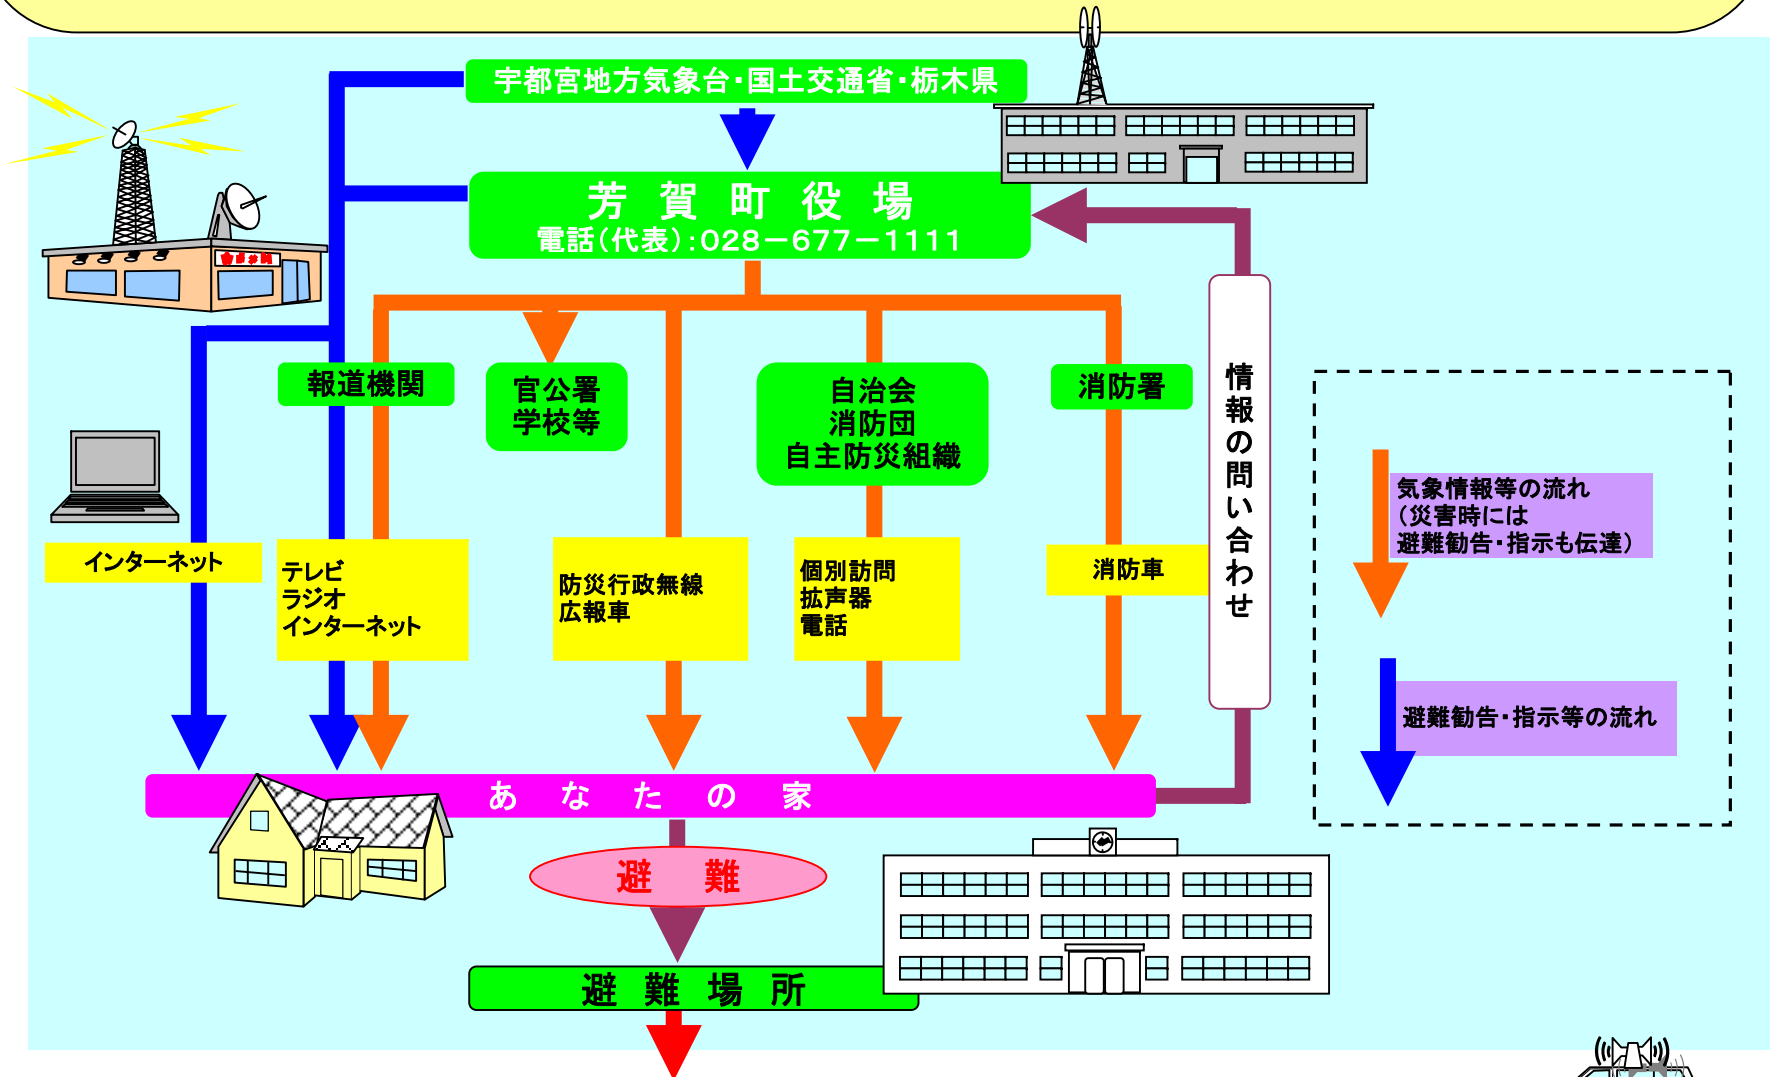

☆土砂災害警戒区域等にお住まいの方は、大雨のときには警戒避難が必要となりますので、注意してください。
 ☆土砂災害警戒区域以外の箇所でも土砂災害の発生する可能性がありますので、自分の住んでいる家の周辺の斜面や川の状況、避難場所などをよく確認しましょう。

土砂災害に備えて

大雨の時など避難の際に必要となりますので、家族全員がわかる場所に貼っておきましょう。

○雨が強くなってきたら、積極的に雨量情報等の情報を入手しましょう！

家族と連絡がとれない時は・・・「NTT伝言ダイヤル」の活用

- ・メッセージの録音：171+1+市外局番+電話番号
- ・メッセージの再生：171+2+市外局番+電話番号

○土砂災害の種類

がけ崩れ

傾斜度が30度以上である土地が崩壊する自然現象

土石流

山腹が崩壊して生じた土石など又は溪流の土石などが水と一体となって流下する自然現象

○前兆現象を見つけたら、直ちに消防署、役場などに連絡しましょう。

がけ崩れ

がけから水が湧き出ている

がけから小石がバラバラと落ちてくる

がけに割れ目が見える

土石流

山鳴りがする

雨が降り続けているのに川の水位が下がる

急に川の流りが濁り流木が混ざっている

土砂災害の多くは雨が原因で起こります。

★避難場所
我が家の避難場所は！

生涯学習センター
住所：下高根沢2552
電話：028-677-0306

いざという時は 119番

| 関係機関一覧 | 名称 | 電話番号 |
|--------|-----------------------|--------------|
| 行政 | 芳賀町役場 | 028-677-1111 |
| | 栃木県真岡土木事務所 | 0285-83-8307 |
| 消防 | 芳賀地区広域行政事務組合消防本部通信指令課 | 0285-82-0119 |
| | 真岡消防署 芳賀分署 | 028-677-0212 |
| 警察 | 真岡警察署 | 0285-84-0110 |
| | 真岡警察署 下高根沢駐在所 | 028-677-2466 |
| ライフライン | NTT東日本 栃木支店設備部災害対策室 | 028-662-4256 |
| | 東京電力 栃木カスタマーセンター | 0120-995-112 |
| | 芳賀中部上水道企業団 | 028-677-1661 |