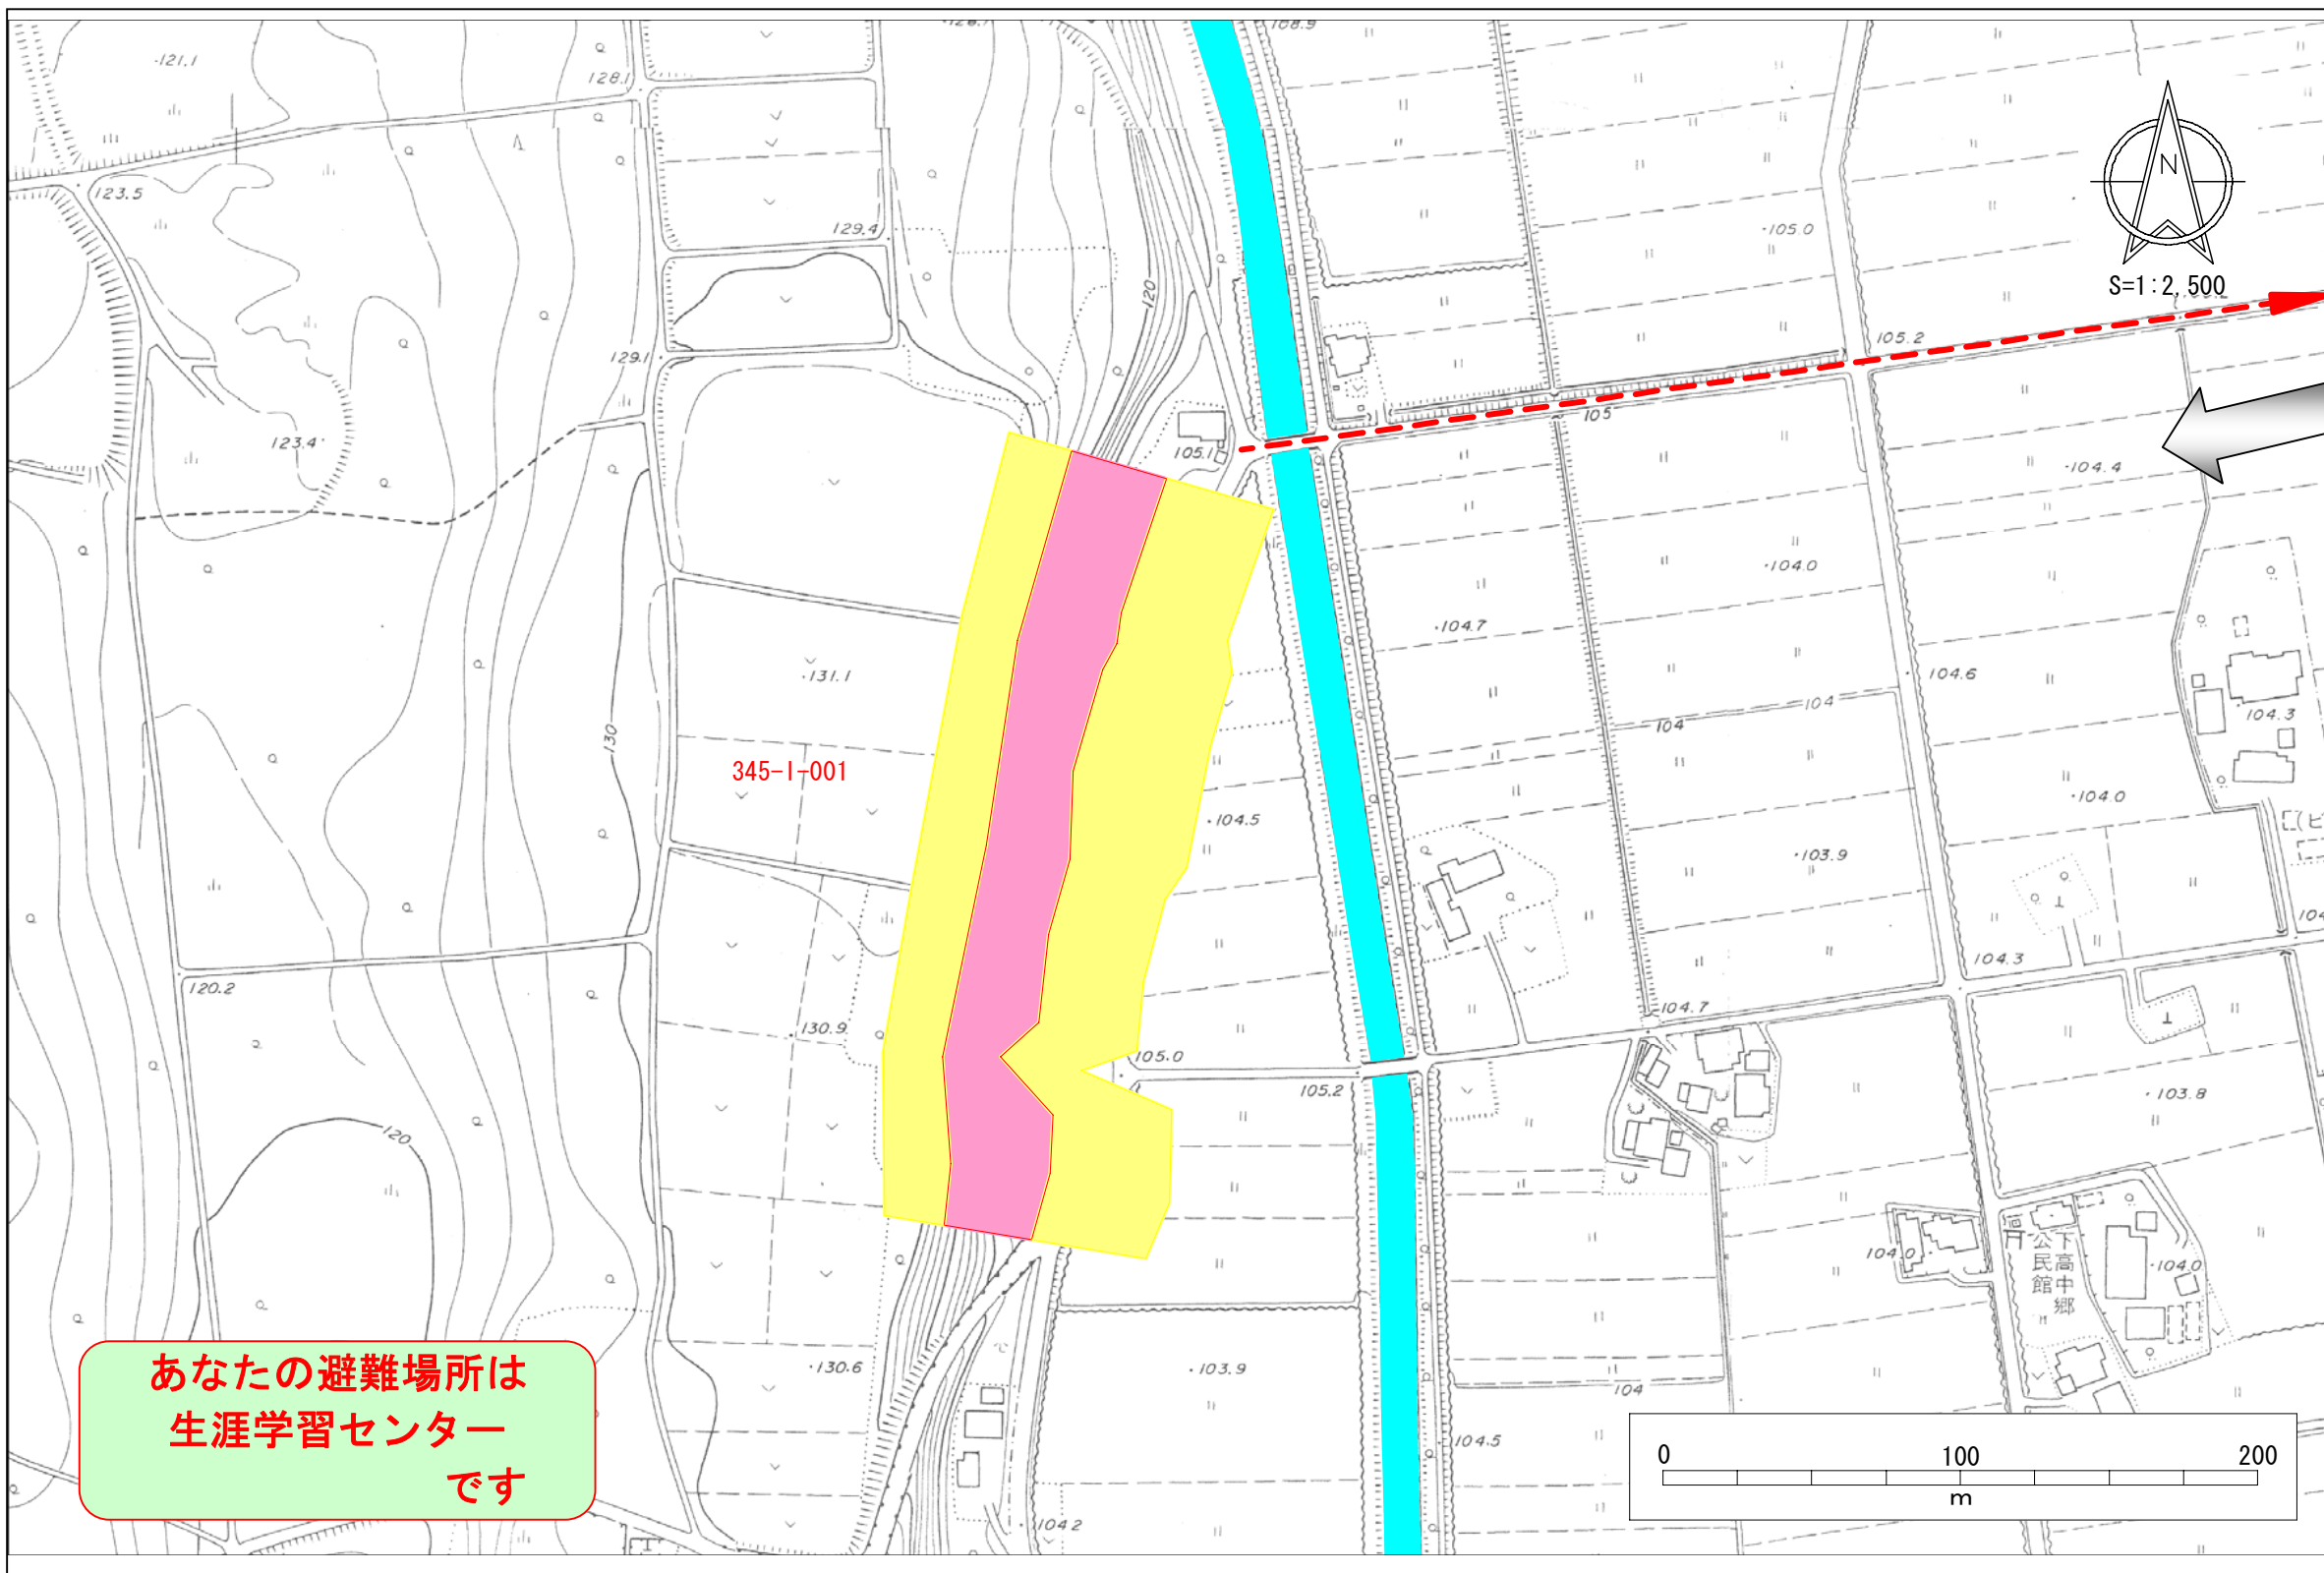

芳賀郡 芳賀町 下高根沢地区 土砂災害ハザードマップ

問い合わせ先
 栃木県 県土整備部 真岡土木事務所 河川砂防部
 電話 0285-83-8307
 芳賀町 総務課 地域安全対策係
 電話 028-677-6029

あなたの避難場所は
生涯学習センター
です

位置図(1/15,000)

| 項目 | 記号 |
|-----------------------|----|
| 土砂災害警戒区域 (急傾斜地の崩壊) | |
| 土砂災害特別警戒区域 | |
| 五行川が氾濫した場合の 浸水想定区域 | |
| 避難場所 | |
| 主要な避難路 | |

| 箇所番号 | 箇所名 | 自然現象の種類 |
|-----------|-------|---------|
| 345-I-001 | 宮田西IA | 急傾斜地の崩壊 |

○黄色で囲まれた区域(土砂災害警戒区域)は、土砂災害のおそれがある区域で、住民に危害が生じるおそれのある区域です。
 ○赤色で囲まれた区域(土砂災害特別警戒区域)は、土砂災害警戒区域のうち、建築物に損壊が生じ、住民に著しい危険が生じるおそれがある区域です。

☆土砂災害警戒区域等にお住まいの方は、大雨のときには警戒避難が必要となりますので、注意してください。
 ☆土砂災害警戒区域以外の箇所でも土砂災害の発生する可能性がありますので、自分の住んでいる家の周辺の斜面や川の状況、避難場所などをよく確認しましょう。

土砂災害に備えて

大雨の時など避難の際に必要となりますので、家族全員がわかる場所に貼っておきましょう。

○雨が強くなってきたら、積極的に雨量情報等の情報を入手しましょう！