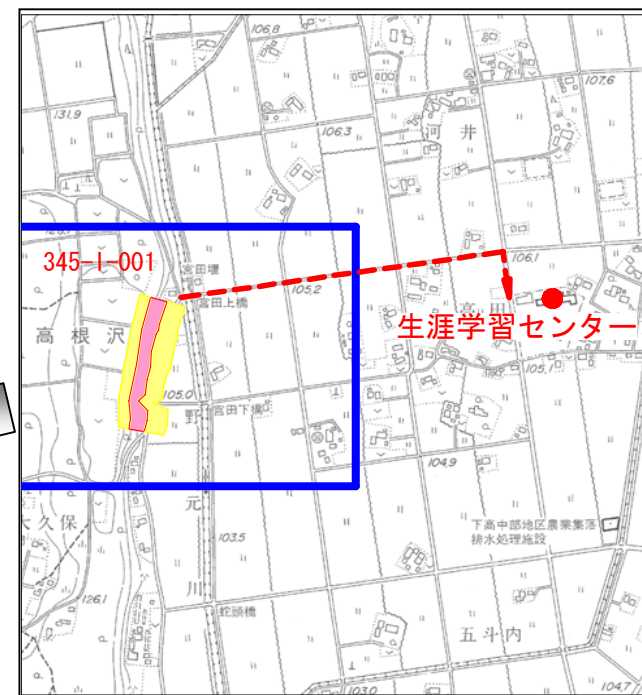

芳賀郡 芳賀町 下高根沢地区 土砂災害ハザードマップ

問い合わせ先
 栃木県 県土整備部 真岡土木事務所 河川砂防部
 電話 0285-83-8307
 芳賀町 総務課 地域安全対策係
 電話 028-677-6029

あなたの避難場所は
生涯学習センター
です

位置図(1/15,000)

| 項目 | 記号 |
|-----------------------|----|
| 土砂災害警戒区域 (急傾斜地の崩壊) | |
| 土砂災害特別警戒区域 | |
| 五行川が氾濫した場合の 浸水想定区域 | |
| 避難場所 | |
| 主要な避難路 | |

| 箇所番号 | 箇所名 | 自然現象の種類 |
|-----------|-------|---------|
| 345-I-001 | 宮田西IA | 急傾斜地の崩壊 |

○黄色で囲まれた区域(土砂災害警戒区域)は、土砂災害のおそれがある区域で、住民に危害が生じるおそれのある区域です。
 ○赤色で囲まれた区域(土砂災害特別警戒区域)は、土砂災害警戒区域のうち、建築物に損壊が生じ、住民に著しい危険が生じるおそれがある区域です。

☆土砂災害警戒区域等にお住まいの方は、大雨のときには警戒避難が必要となりますので、注意してください。
 ☆土砂災害警戒区域以外の箇所でも土砂災害の発生する可能性がありますので、自分の住んでいる家の周辺の斜面や川の状況、避難場所などをよく確認しましょう。

土砂災害に備えて

大雨の時など避難の際に必要となりますので、家族全員がわかる場所に貼っておきましょう。

○雨が強くなってきたら、積極的に雨量情報等の情報を入手しましょう！