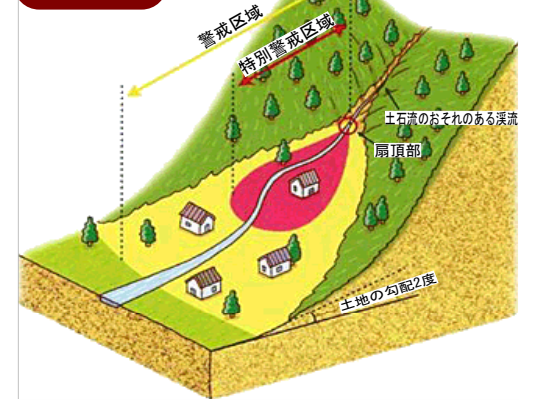

○避難勧告などの連絡があったら直ちに避難しましょう！

避難時にあわてないようにするためにも、日頃から非常持出し品を準備しておくとともに、土砂災害警戒区域、避難場所、避難経路を確認しておきましょう。(表面参照)
また、ご近所のお年寄りや障害のある方にも声を掛けて一緒に行動してください。

○避難の際はこんなことに気をつけましょう！

- ・避難は必ず徒歩で、みんなと一緒に。
- ・消防署、警察署、役場、自主防災組織リーダーの指示に従って。
- ・持ち物は最小限に、服装は身軽に。
- ・「山ざわ」や「がけ」のそばに近づかないこと、川や池の近くでは、増水に注意。

家族と連絡がとれない時は・・・「NTT伝言ダイヤル」の活用
・メッセージの録音: 171+1+市外局番+電話番号
・メッセージの再生: 171+2+市外局番+電話番号

○土砂災害の種類

がけ崩れ

傾斜度が30度以上である土地が崩壊する自然現象

土石流

山腹が崩壊して生じた土石など又は溪流の土石などが水と一体となって流下する自然現象

○前兆現象を見つけたら、直ちに消防署、役場などに連絡しましょう。

がけ崩れ

がけから水が湧き出ている

がけから小石がバラバラと落ちてくる

がけに割れ目が見える

土石流

山鳴りがする

雨が降り続けているのに川の水位が下がる

急に川の流が濁り流木が混ざっている

土砂災害の多くは雨が原因で起こります。