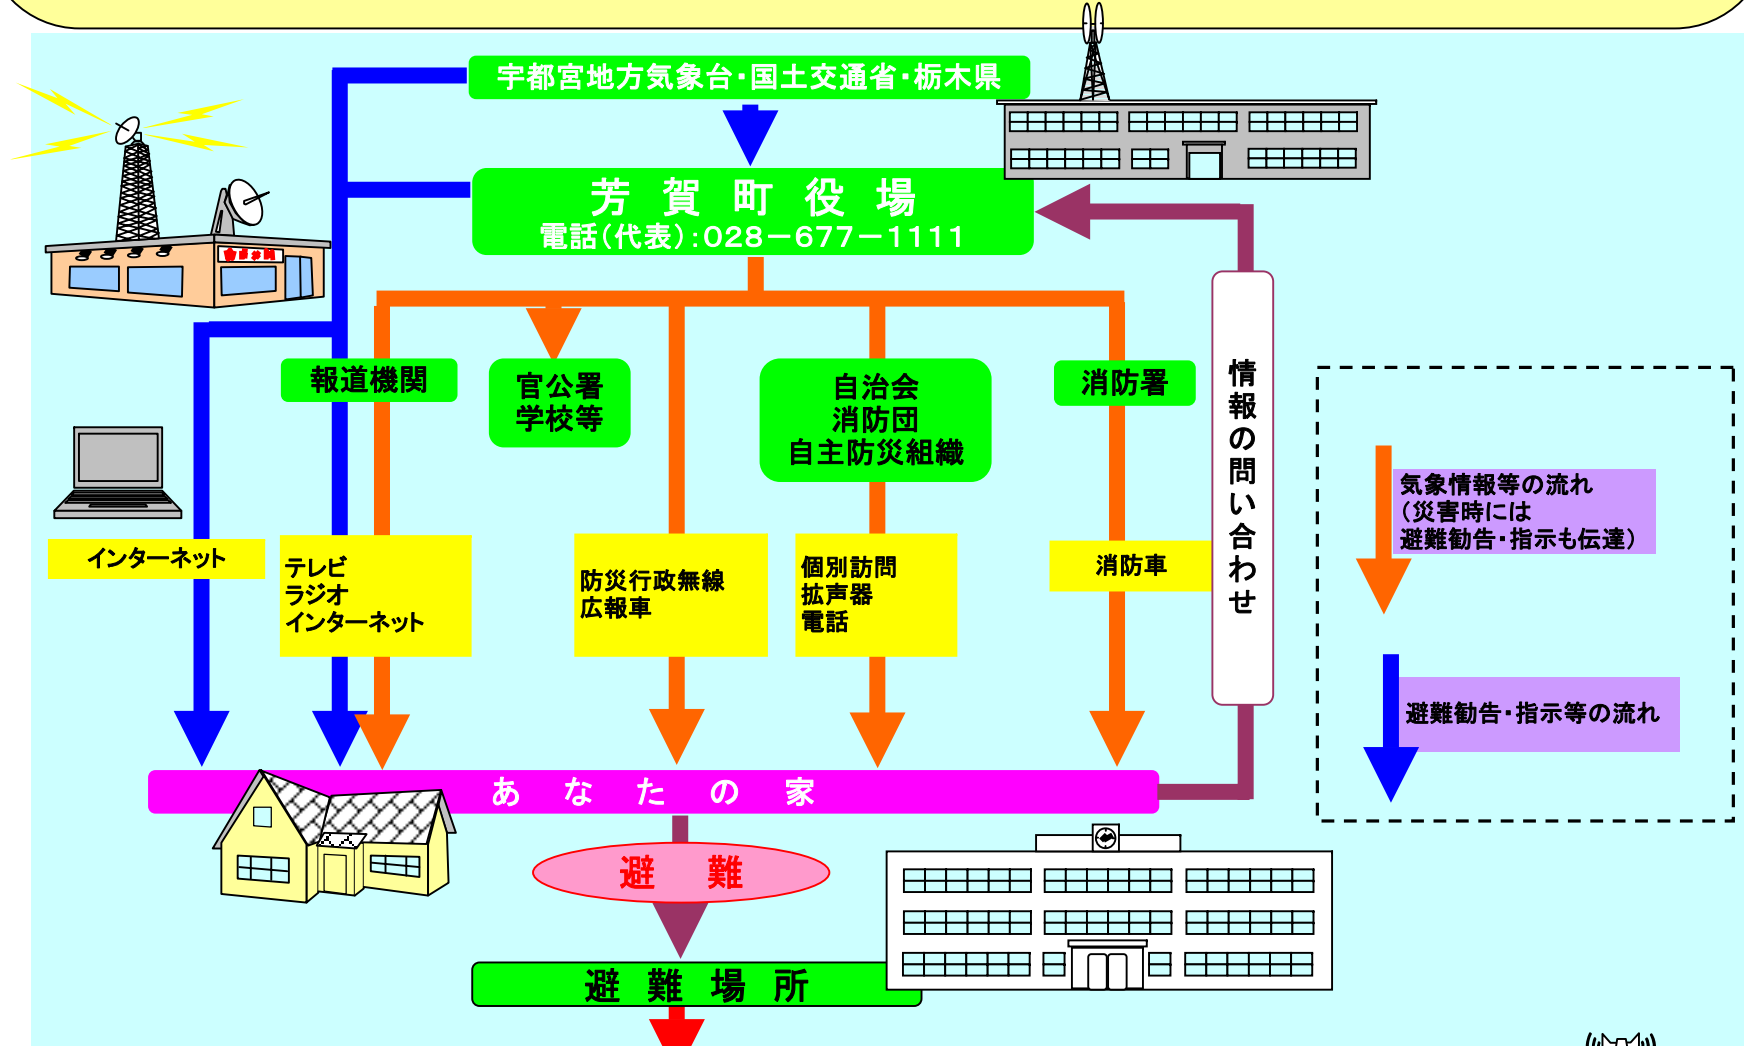

家族と連絡がとれない時は・・・「NTT伝言ダイヤル」の活用
・メッセージの録音: 171+1+市外局番+電話番号
・メッセージの再生: 171+2+市外局番+電話番号

○土砂災害の種類

がけ崩れ

傾斜度が30度以上である土地が崩壊する自然現象

土石流

山腹が崩壊して生じた土石など又は溪流の土石などが水と一体となって流下する自然現象

○前兆現象を見つけたら、直ちに消防署、役場などに連絡しましょう。

がけ崩れ

がけから水が湧き出ている

がけから小石がバラバラと落ちてくる

がけに割れ目が見える

土石流

山鳴りがする

雨が降り続けているのに川の水位が下がる

急に川の流が濁り流木が混ざっている

土砂災害の多くは雨が原因で起こります。

★避難場所 我が家の避難場所は！

避難場所	旧高橋小学校	生涯学習センター水橋分館
住所	西高橋2615	西水沼2254
電話	028-678-0314	028-678-0004

いざという時は 119番

関係機関一覧	行政	消防	警察	ライフライン
	芳賀町役場	芳賀地区広域行政事務組合消防本部通信指令課	真岡警察署	NTT東日本 栃木支店設備部災害対策室
	栃木県真岡土木事務所	真岡消防署 芳賀分署	真岡警察署 西水沼駐在所	東京電力 栃木カスタマーセンター
				芳賀中部上水道企業団
	028-677-1111	0285-83-8307	0285-84-0110	0120-995-112
		0285-82-0119	028-678-0350	028-662-4256
		028-677-0212		028-677-1661