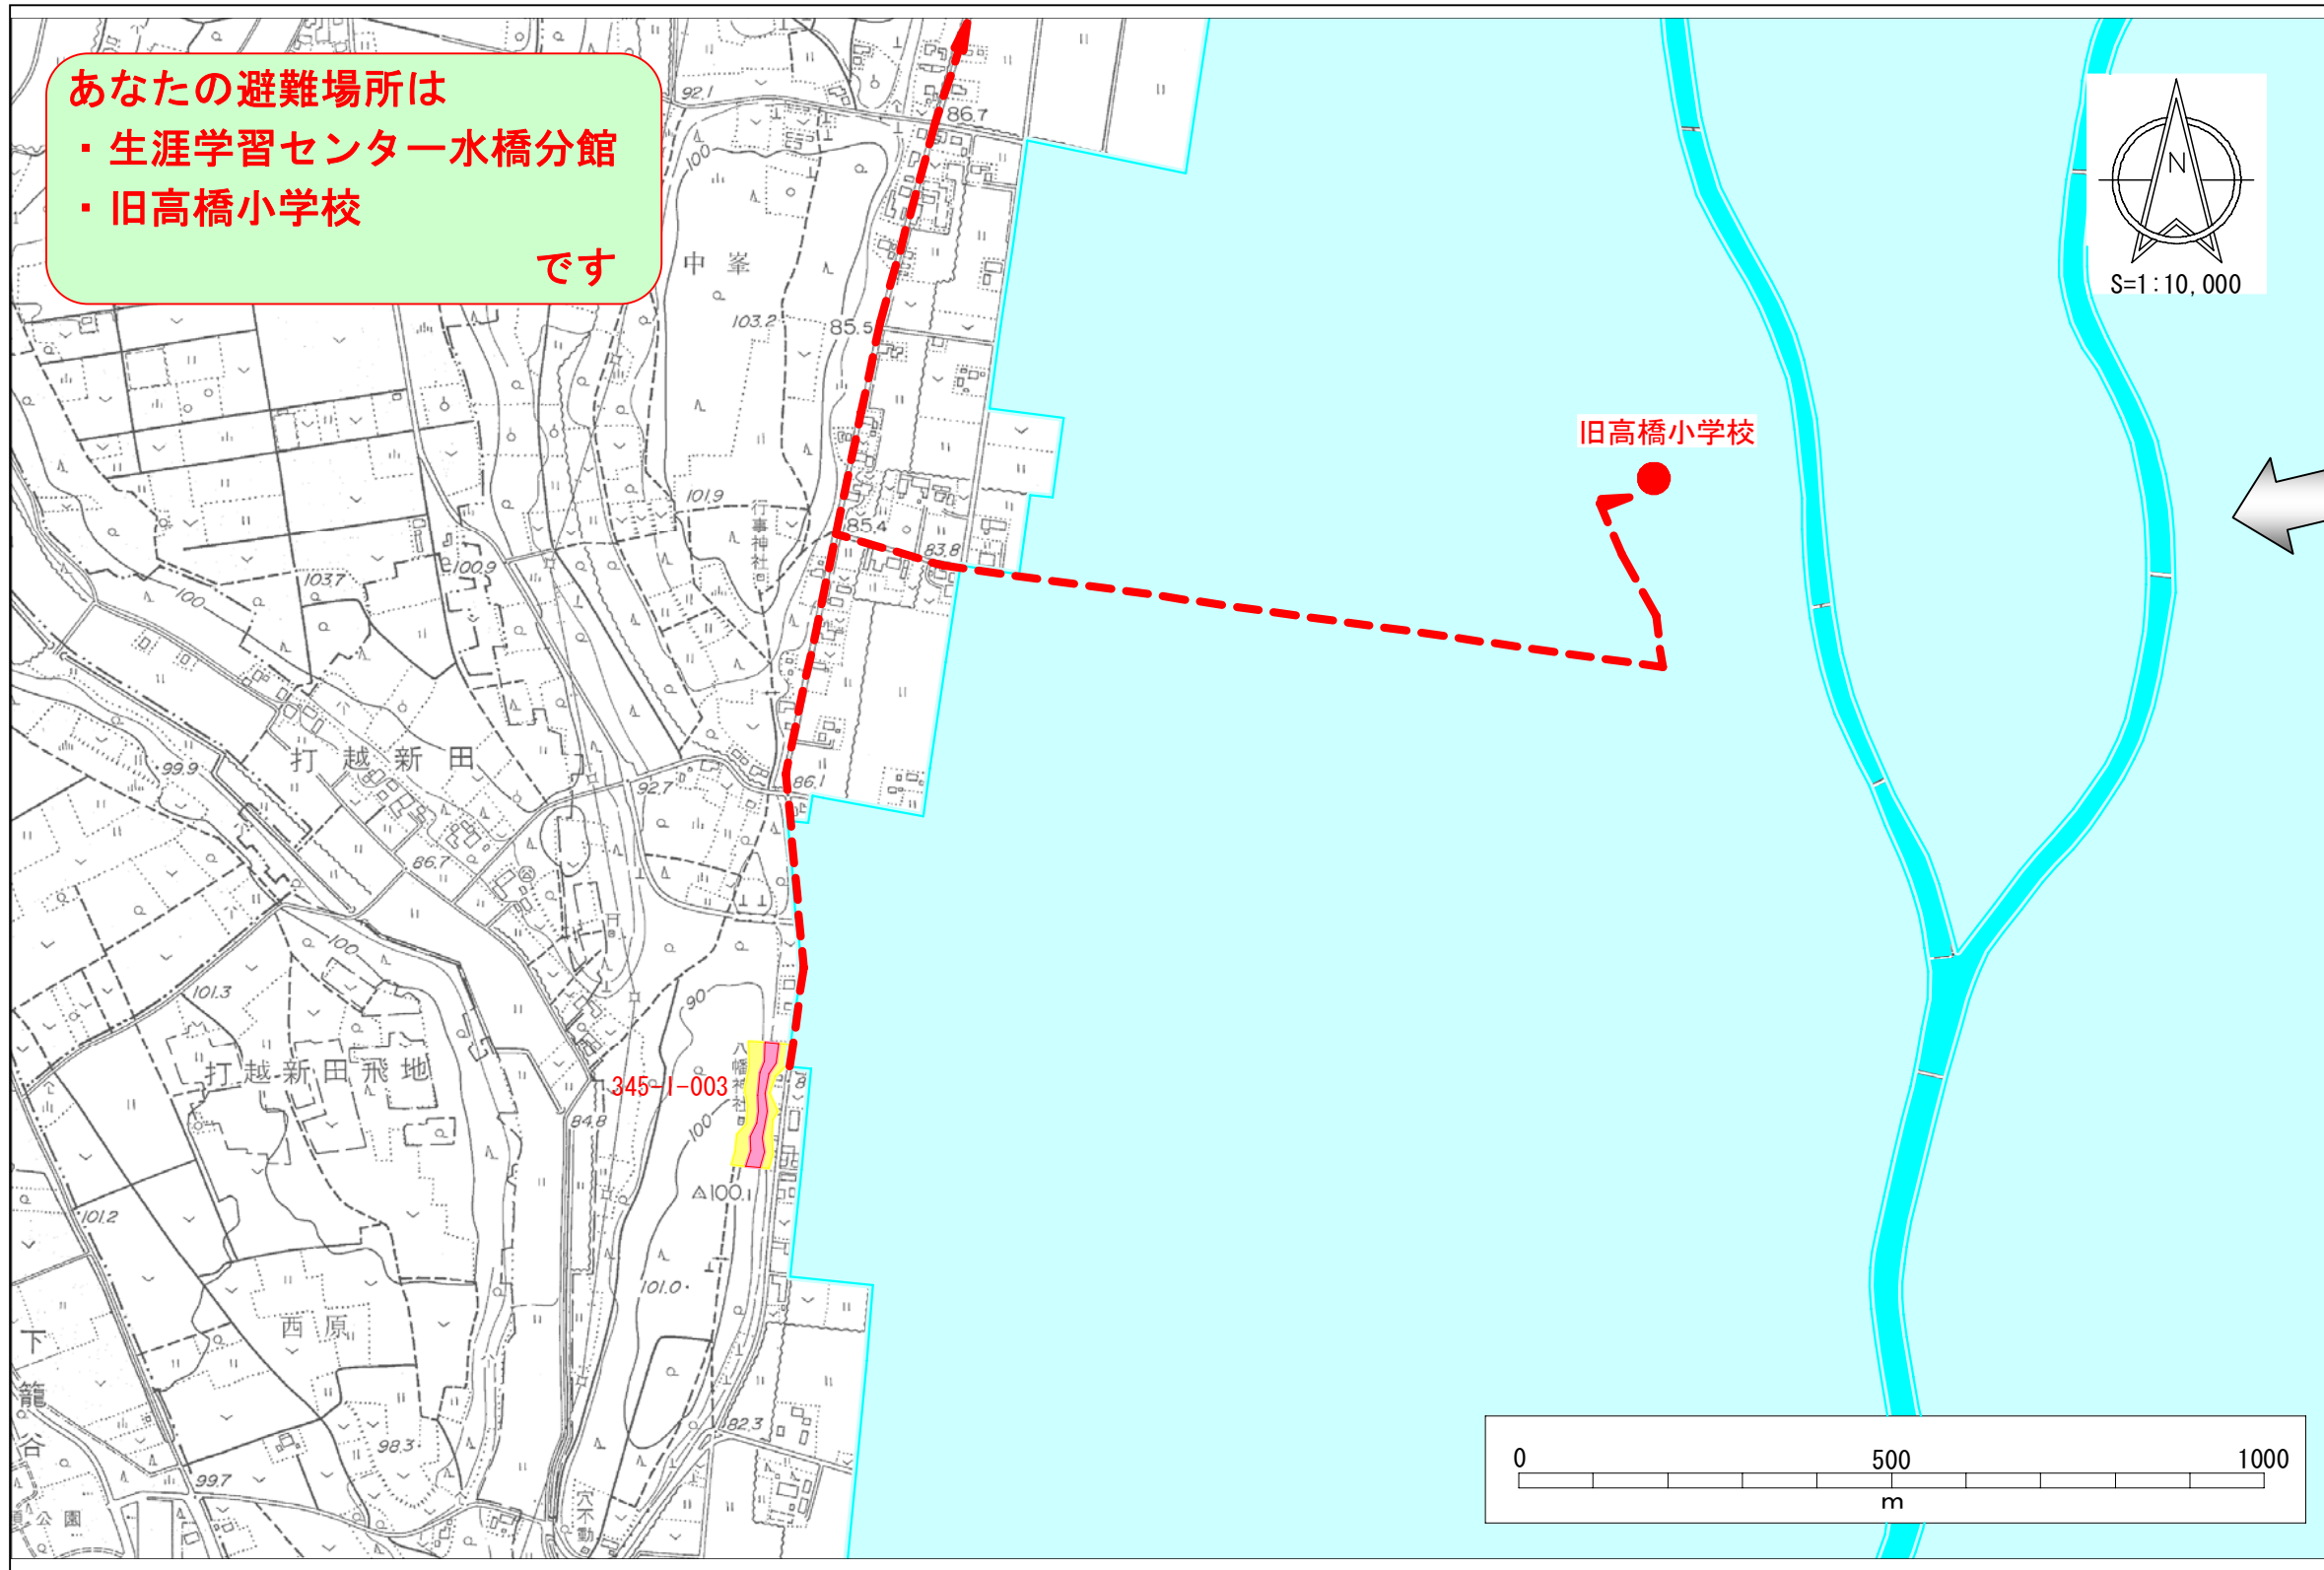

芳賀郡 芳賀町 西高橋地区 土砂災害ハザードマップ

問い合わせ先
 栃木県 県土整備部 真岡土木事務所 河川砂防部
 電話 0285-83-8307
 芳賀町 総務課 地域安全対策係
 電話 028-677-6029

あなたの避難場所は
 ・生涯学習センター水橋分館
 ・旧高橋小学校
 です

位置図(1/40,000)

項目	記号
土砂災害警戒区域 (急傾斜地の崩壊)	
土砂災害特別警戒区域	
五行川が氾濫した場合の 浸水想定区域	
避難場所	
主要な避難路	

箇所番号	箇所名	自然現象の種類
345-I-003	大沖IA	急傾斜地の崩壊

○黄色で囲まれた区域(土砂災害警戒区域)は、土砂災害のおそれがある区域で、住民に危害が生じるおそれのある区域です。
 ○赤色で囲まれた区域(土砂災害特別警戒区域)は、土砂災害警戒区域のうち、建築物に損壊が生じ、住民に著しい危険が生じるおそれがある区域です。

☆土砂災害警戒区域等にお住まいの方は、大雨のときには警戒避難が必要となりますので、注意してください。
 ☆土砂災害警戒区域以外の箇所でも土砂災害の発生する可能性がありますので、自分の住んでいる家の周辺の斜面や川の状況、避難場所などをよく確認しましょう。

土砂災害に備えて

大雨の時など避難の際に必要なとなりますので、家族全員がわかる場所に貼っておきましょう。

○雨が強くなってきたら、積極的に雨量情報等の情報を入手しましょう！

- ・まずはテレビやラジオ等で気象情報を確認しましょう。
- ・雨が強くなってきたら、電話やインターネットでも確認しましょう。

◇◇テレビ、ラジオでの確認◇◇

NHK、とちぎテレビ等
NHK第1・・・594kHz
栃木放送・・・1530kHz
NHK FM栃木・・・80.3MHz
RADIO BERRY・・・76.4MHz
等

がけから水が湧き出ている

がけから小石がバラバラと落ちてくる

がけに割れ目が見える

土石流

山鳴りがする

雨が降り続けているのに川の水位が下がる

急に川の流が濁り流木が混ざっている

土砂災害の多くは雨が原因で起こります。