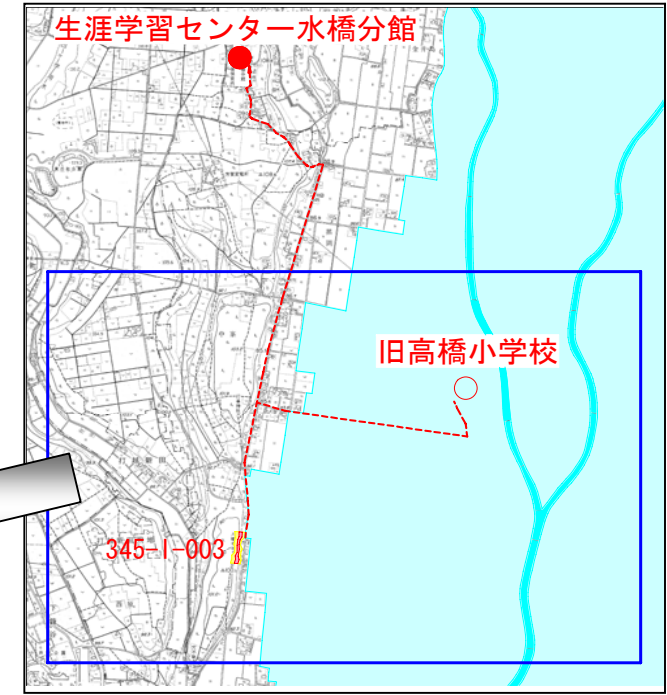

芳賀郡 芳賀町 西高橋地区 土砂災害ハザードマップ

問い合わせ先
 栃木県 県土整備部 真岡土木事務所 河川砂防部
 電話 0285-83-8307
 芳賀町 総務課 地域安全対策係
 電話 028-677-6029

あなたの避難場所は
 ・生涯学習センター水橋分館
 ・旧高橋小学校
 です

位置図(1/40,000)

項目	記号
土砂災害警戒区域 (急傾斜地の崩壊)	
土砂災害特別警戒区域	
五行川が氾濫した場合の 浸水想定区域	
避難場所	
主要な避難路	

箇所番号	箇所名	自然現象の種類
345-I-003	大沖IA	急傾斜地の崩壊

○黄色で囲まれた区域(土砂災害警戒区域)は、土砂災害のおそれがある区域で、住民に危害が生じるおそれのある区域です。
 ○赤色で囲まれた区域(土砂災害特別警戒区域)は、土砂災害警戒区域のうち、建築物に損壊が生じ、住民に著しい危険が生じるおそれがある区域です。

☆土砂災害警戒区域等にお住まいの方は、大雨のときには警戒避難が必要となりますので、注意してください。
 ☆土砂災害警戒区域以外の箇所でも土砂災害の発生する可能性がありますので、自分の住んでいる家の周辺の斜面や川の状況、避難場所などをよく確認しましょう。

がけから水が湧き出ている

がけから小石がバラバラと落ちてくる

がけに割れ目が見える

土石流

山鳴りがする

雨が降り続けているのに川の水位が下がる

急に川の流が濁り流木が混ざっている

土砂災害の多くは雨が原因で起こります。