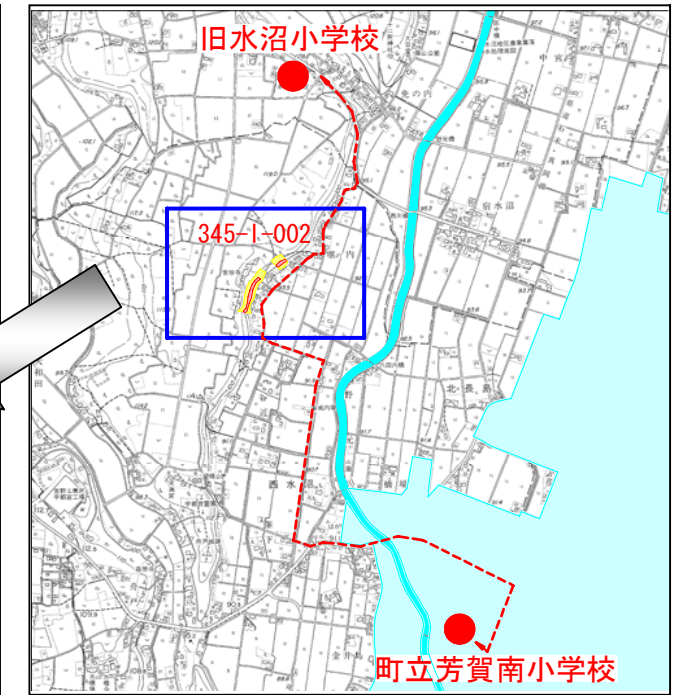

# 芳賀郡 芳賀町 西水沼地区 土砂災害ハザードマップ

問い合わせ先  
 栃木県 県土整備部 真岡土木事務所 河川砂防部  
 電話 0285-83-8307  
 芳賀町 総務課 地域安全対策係  
 電話 028-677-6029

位置図(1/30,000)

項目	記号
土砂災害警戒区域 (急傾斜地の崩壊)	
土砂災害特別警戒区域	
五行川が氾濫した場合の 浸水想定区域	
避難場所	
主要な避難路	

箇所番号	箇所名	自然現象の種類
345-I-002	堀の内上IB	急傾斜地の崩壊

あなたの避難場所は  
 ・旧水沼小学校  
 ・芳賀南小学校  
 です

○黄色で囲まれた区域(土砂災害警戒区域)は、土砂災害のおそれがある区域で、住民に危害が生じるおそれのある区域です。  
 ○赤色で囲まれた区域(土砂災害特別警戒区域)は、土砂災害警戒区域のうち、建築物に損壊が生じ、住民に著しい危険が生じるおそれがある区域です。