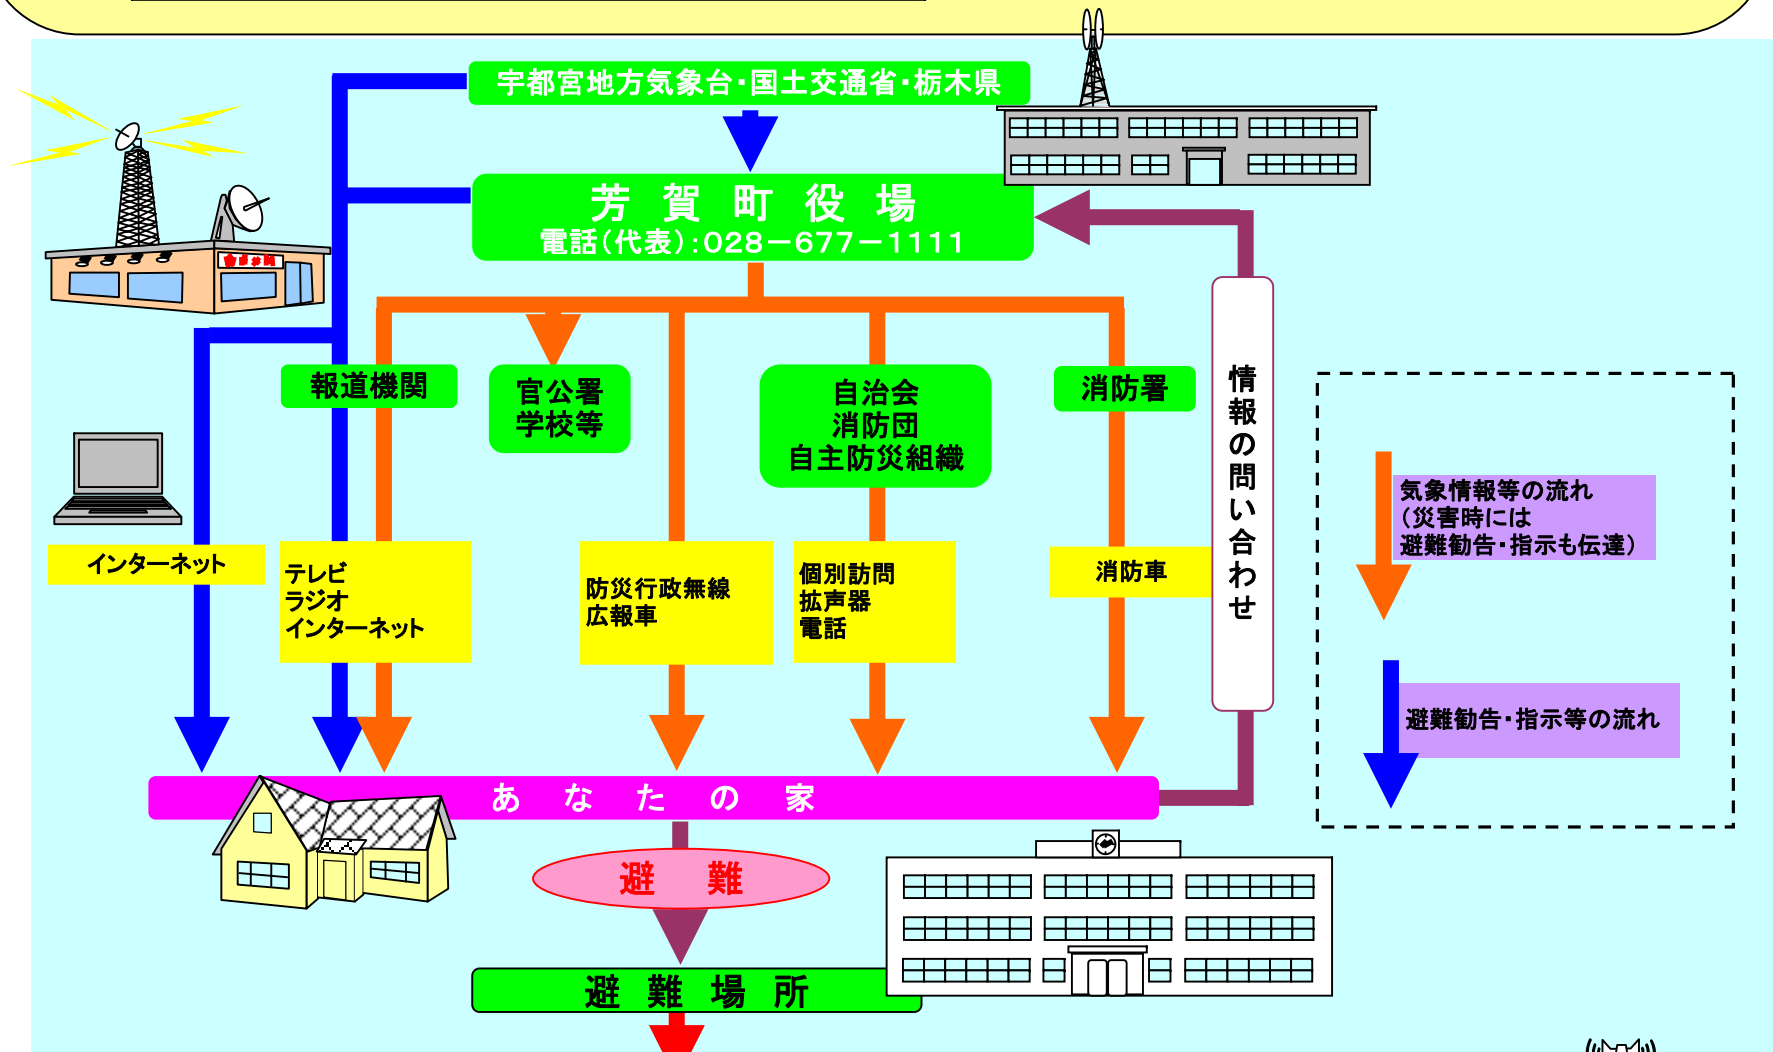

### 土石流

山鳴りがする

雨が降り続けているのに川の水位が下がる

急に川の流が濁り流木が混ざっている

土砂災害の多くは雨が原因で起こります。

## ★避難場所 我が家の避難場所は！

避難場所	旧水沼小学校	芳賀南小学校
住所	東水沼1721	西水沼41
電話	677-0354	678-7373

いざという時は 119番

関係機関一覧	名称	電話番号
行政	芳賀町役場	028-677-1111
	栃木県真岡土木事務所	0285-83-8307
消防	芳賀地区広域行政事務組合消防本部通信指令課	0285-82-0119
	真岡消防署 芳賀分署	028-677-0212
警察	真岡警察署	0285-84-0110
	真岡警察署 西水沼駐在所	028-678-0350
	NTT東日本 栃木支店設備部災害対策室	028-662-4256
ライフライン	東京電力 栃木カスタマーセンター	0120-995-112
	芳賀中部上水道企業団	028-677-1661