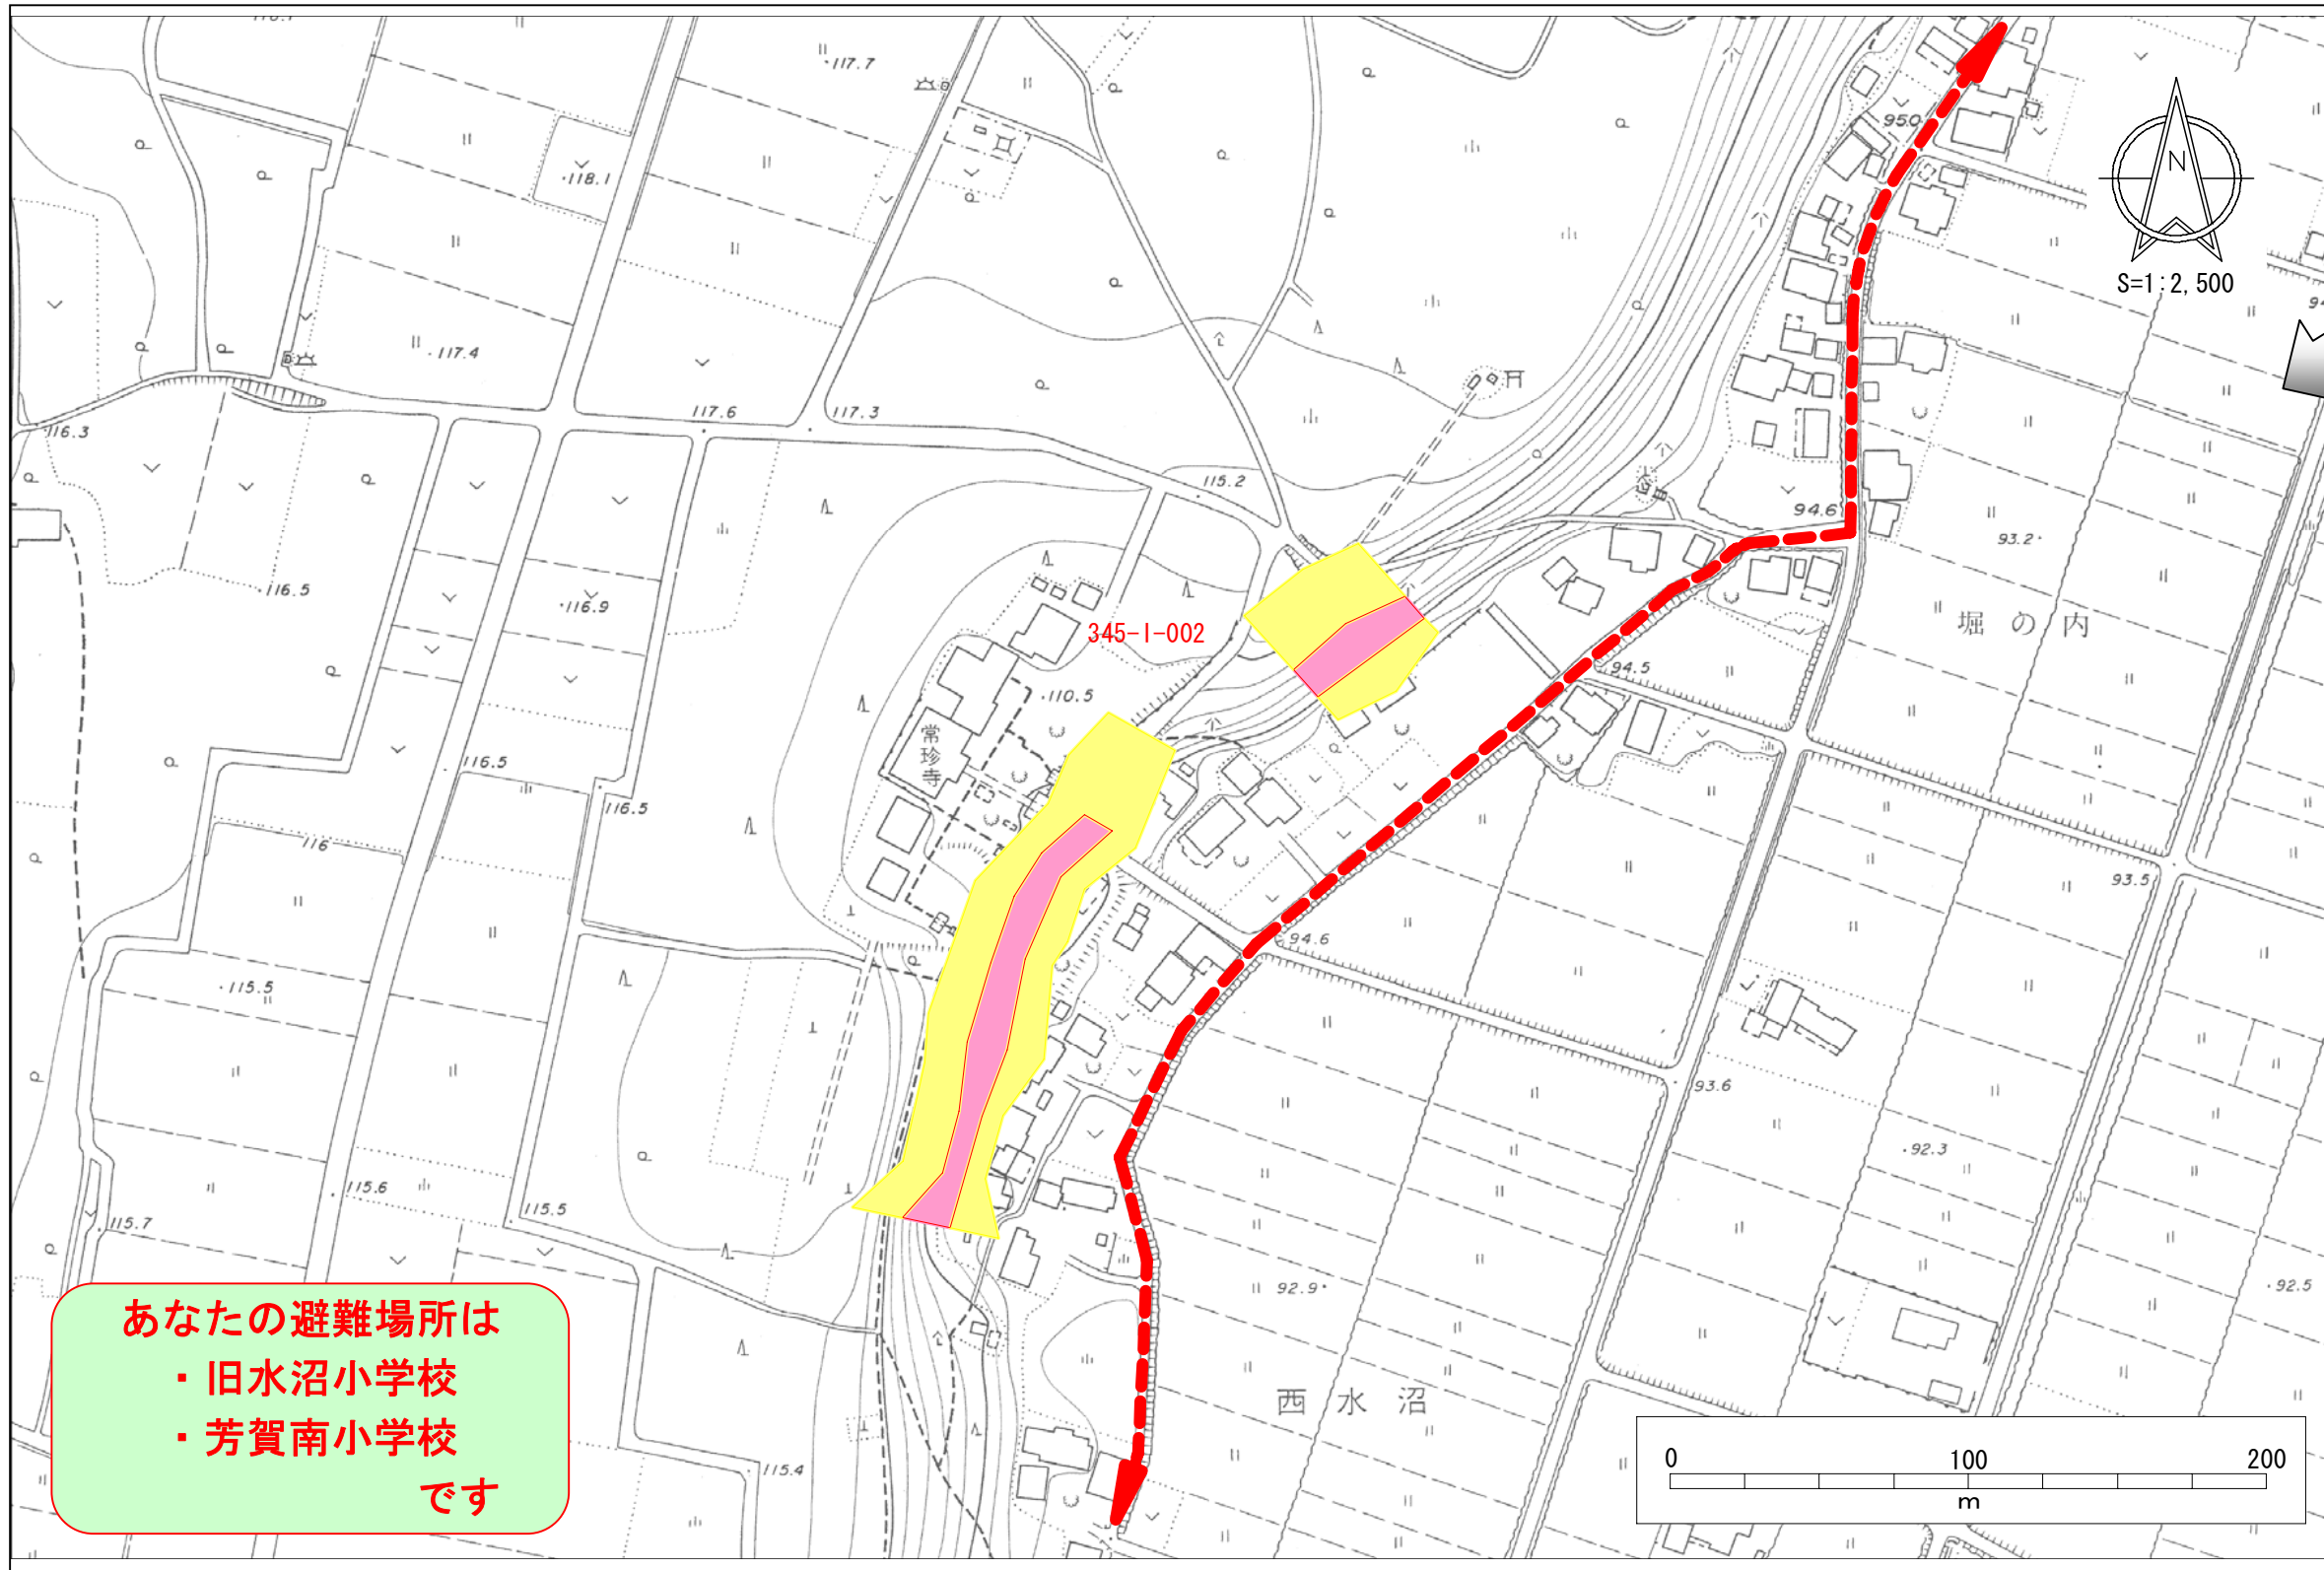

# 芳賀郡 芳賀町 西水沼地区 土砂災害ハザードマップ

問い合わせ先  
 栃木県 県土整備部 真岡土木事務所 河川砂防部  
 電話 0285-83-8307  
 芳賀町 総務課 地域安全対策係  
 電話 028-677-6029

位置図(1/30,000)

項目	記号
土砂災害警戒区域 (急傾斜地の崩壊)	
土砂災害特別警戒区域	
五行川が氾濫した場合の 浸水想定区域	
避難場所	
主要な避難路	

箇所番号	箇所名	自然現象の種類
345-I-002	堀の内上IB	急傾斜地の崩壊

あなたの避難場所は  
 ・旧水沼小学校  
 ・芳賀南小学校  
 です

○黄色で囲まれた区域(土砂災害警戒区域)は、土砂災害のおそれがある区域で、住民に危害が生じるおそれのある区域です。  
 ○赤色で囲まれた区域(土砂災害特別警戒区域)は、土砂災害警戒区域のうち、建築物に損壊が生じ、住民に著しい危険が生じるおそれがある区域です。

# 土砂災害に備えて

大雨の時など避難の際に必要なとなりますので、家族全員がわかる場所に貼っておきましょう。