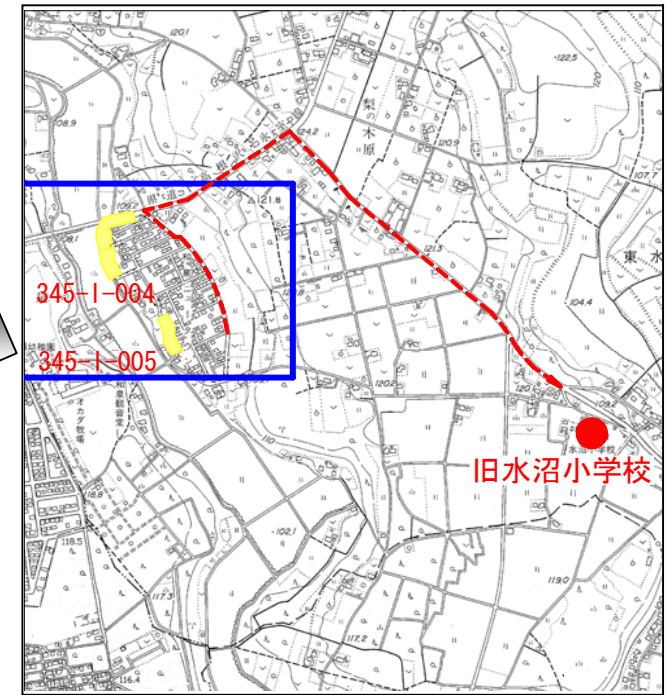

芳賀郡 芳賀町 東水沼地区 土砂災害ハザードマップ

問い合わせ先
 栃木県 県土整備部 真岡土木事務所 河川砂防部
 電話 0285-83-8307
 芳賀町 総務課 地域安全対策係
 電話 028-677-6029

位置図(1/20,000)

項目	記号
土砂災害警戒区域 (急傾斜地の崩壊)	
土砂災害特別警戒区域	
五行川が氾濫した場合の 浸水想定区域	
避難場所	
主要な避難路	

箇所番号	箇所名	自然現象の種類
345-I-004	和泉IIA	急傾斜地の崩壊
345-I-005	和泉IIC	急傾斜地の崩壊

**あなたの避難場所は
旧水沼小学校
です**

○黄色で囲まれた区域(土砂災害警戒区域)は、土砂災害のおそれがある区域で、住民に危害が生じるおそれのある区域です。
 ○赤色で囲まれた区域(土砂災害特別警戒区域)は、土砂災害警戒区域のうち、建築物に損壊が生じ、住民に著しい危険が生じるおそれがある区域です。

☆土砂災害警戒区域等にお住まいの方は、大雨のときには警戒避難が必要となりますので、注意してください。
 ☆土砂災害警戒区域以外の箇所でも土砂災害の発生する可能性がありますので、自分の住んでいる家の周辺の斜面や川の状況、避難場所などをよく確認しましょう。

がけ崩れ

がけから水が湧き出ている

がけから小石がバラバラと落ちてくる

がけに割れ目が見える

土石流

山鳴りがする

雨が降り続けているのに川の水位が下がる

急に川の流が濁り流木が混ざっている