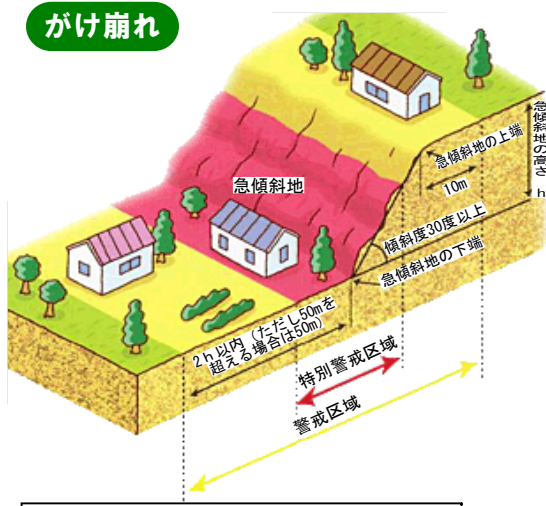

土砂災害に備えて

大雨の時など避難の際に必要となりますので、家族全員がわかる場所に貼っておきましょう。

○雨が強くなってきたら、積極的に雨量情報等の情報を入手しましょう！

- ・まずはテレビやラジオ等で気象情報を確認しましょう。
- ・雨が強くなってきたら、電話やインターネットでも確認しましょう。

◇◇テレビ、ラジオでの確認◇◇

NHK、とちぎテレビ等
NHK第1・・・594kHz
栃木放送・・・1530kHz
NHK FM栃木・・・80.3MHz
RADIO BERRY・・・76.4MHz
等

○避難勧告などの連絡があったら直ちに避難しましょう！

避難時にあわてないようにするためにも、日頃から非常持出し品を準備しておくとともに、土砂災害警戒区域、避難場所、避難経路を確認しておきましょう。(表面参照)
また、ご近所のお年寄りや障害のある方にも声を掛けて一緒に行動してください。

○避難の際はこんなことに気をつけましょう！

- ・避難は必ず徒歩で、みんなと一緒に。
- ・消防署、警察署、役場、自主防災組織リーダーの指示に従って。
- ・持ち物は最小限に、服装は身軽に。
- ・「山ざわ」や「がけ」のそばに近づかないこと、川や池の近くでは、増水に注意。

家族と連絡がとれない時は・・・「NTT伝言ダイヤル」の活用

- ・メッセージの録音：171+1+市外局番+電話番号
- ・メッセージの再生：171+2+市外局番+電話番号

○土砂災害の種類

がけ崩れ

傾斜度が30度以上である土地が崩壊する自然現象

土石流

山腹が崩壊して生じた土石など又は溪流の土石などが水と一体となって流下する自然現象

○前兆現象を見つけたら、直ちに区長、役場などに連絡しましょう。