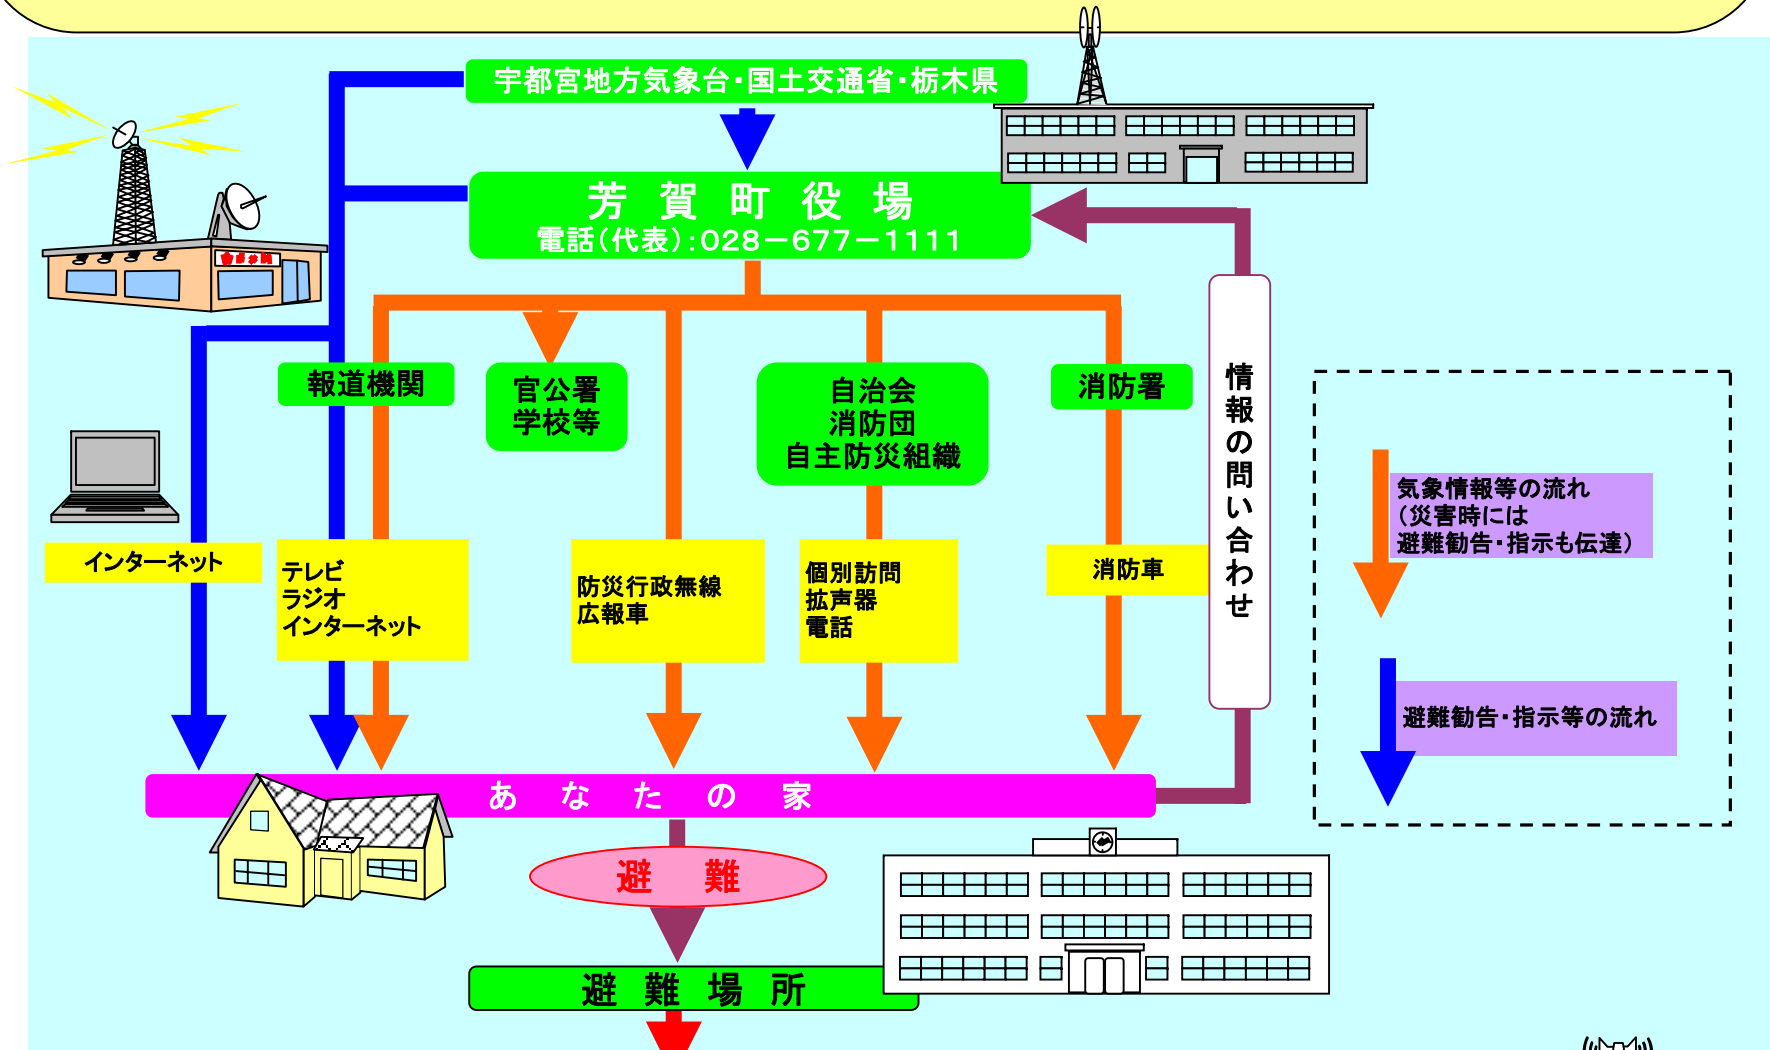

家族と連絡がとれない時は・・・「NTT伝言ダイヤル」の活用

- ・メッセージの録音：171+1+市外局番+電話番号
- ・メッセージの再生：171+2+市外局番+電話番号

○土砂災害の種類

がけ崩れ

傾斜度が30度以上である土地が崩壊する自然現象

土石流

山腹が崩壊して生じた土石など又は溪流の土石などが水と一体となって流下する自然現象

○前兆現象を見つけたら、直ちに区長、役場などに連絡しましょう。

がけ崩れ

がけから水が湧き出ている

がけから小石がバラバラと落ちてくる

がけに割れ目が見える

土石流

山鳴りがする

雨が降り続けているのに川の水位が下がる

急に川の流が濁り流木が混ざっている

土砂災害の多くは雨が原因で起こります。

★避難場所
我が家の避難場所は！

旧水沼小学校
住所：東水沼1721
電話：028-677-0354

いざという時は 119番

関係機関一覧	名称	電話番号
行政	芳賀町役場	028-677-1111
	栃木県真岡土木事務所	0285-83-8307
消防	芳賀地区広域行政事務組合消防本部通信指令課	0285-82-0119
	真岡消防署 芳賀分署	028-677-0212
警察	真岡警察署	0285-84-0110
	真岡警察署 西水沼駐在所	028-678-0350
ライフライン	NTT東日本 栃木支店設備部災害対策室	028-662-4256
	東京電力 栃木カスタマーセンター	0120-995-112
	芳賀中部上水道企業団	028-677-1661