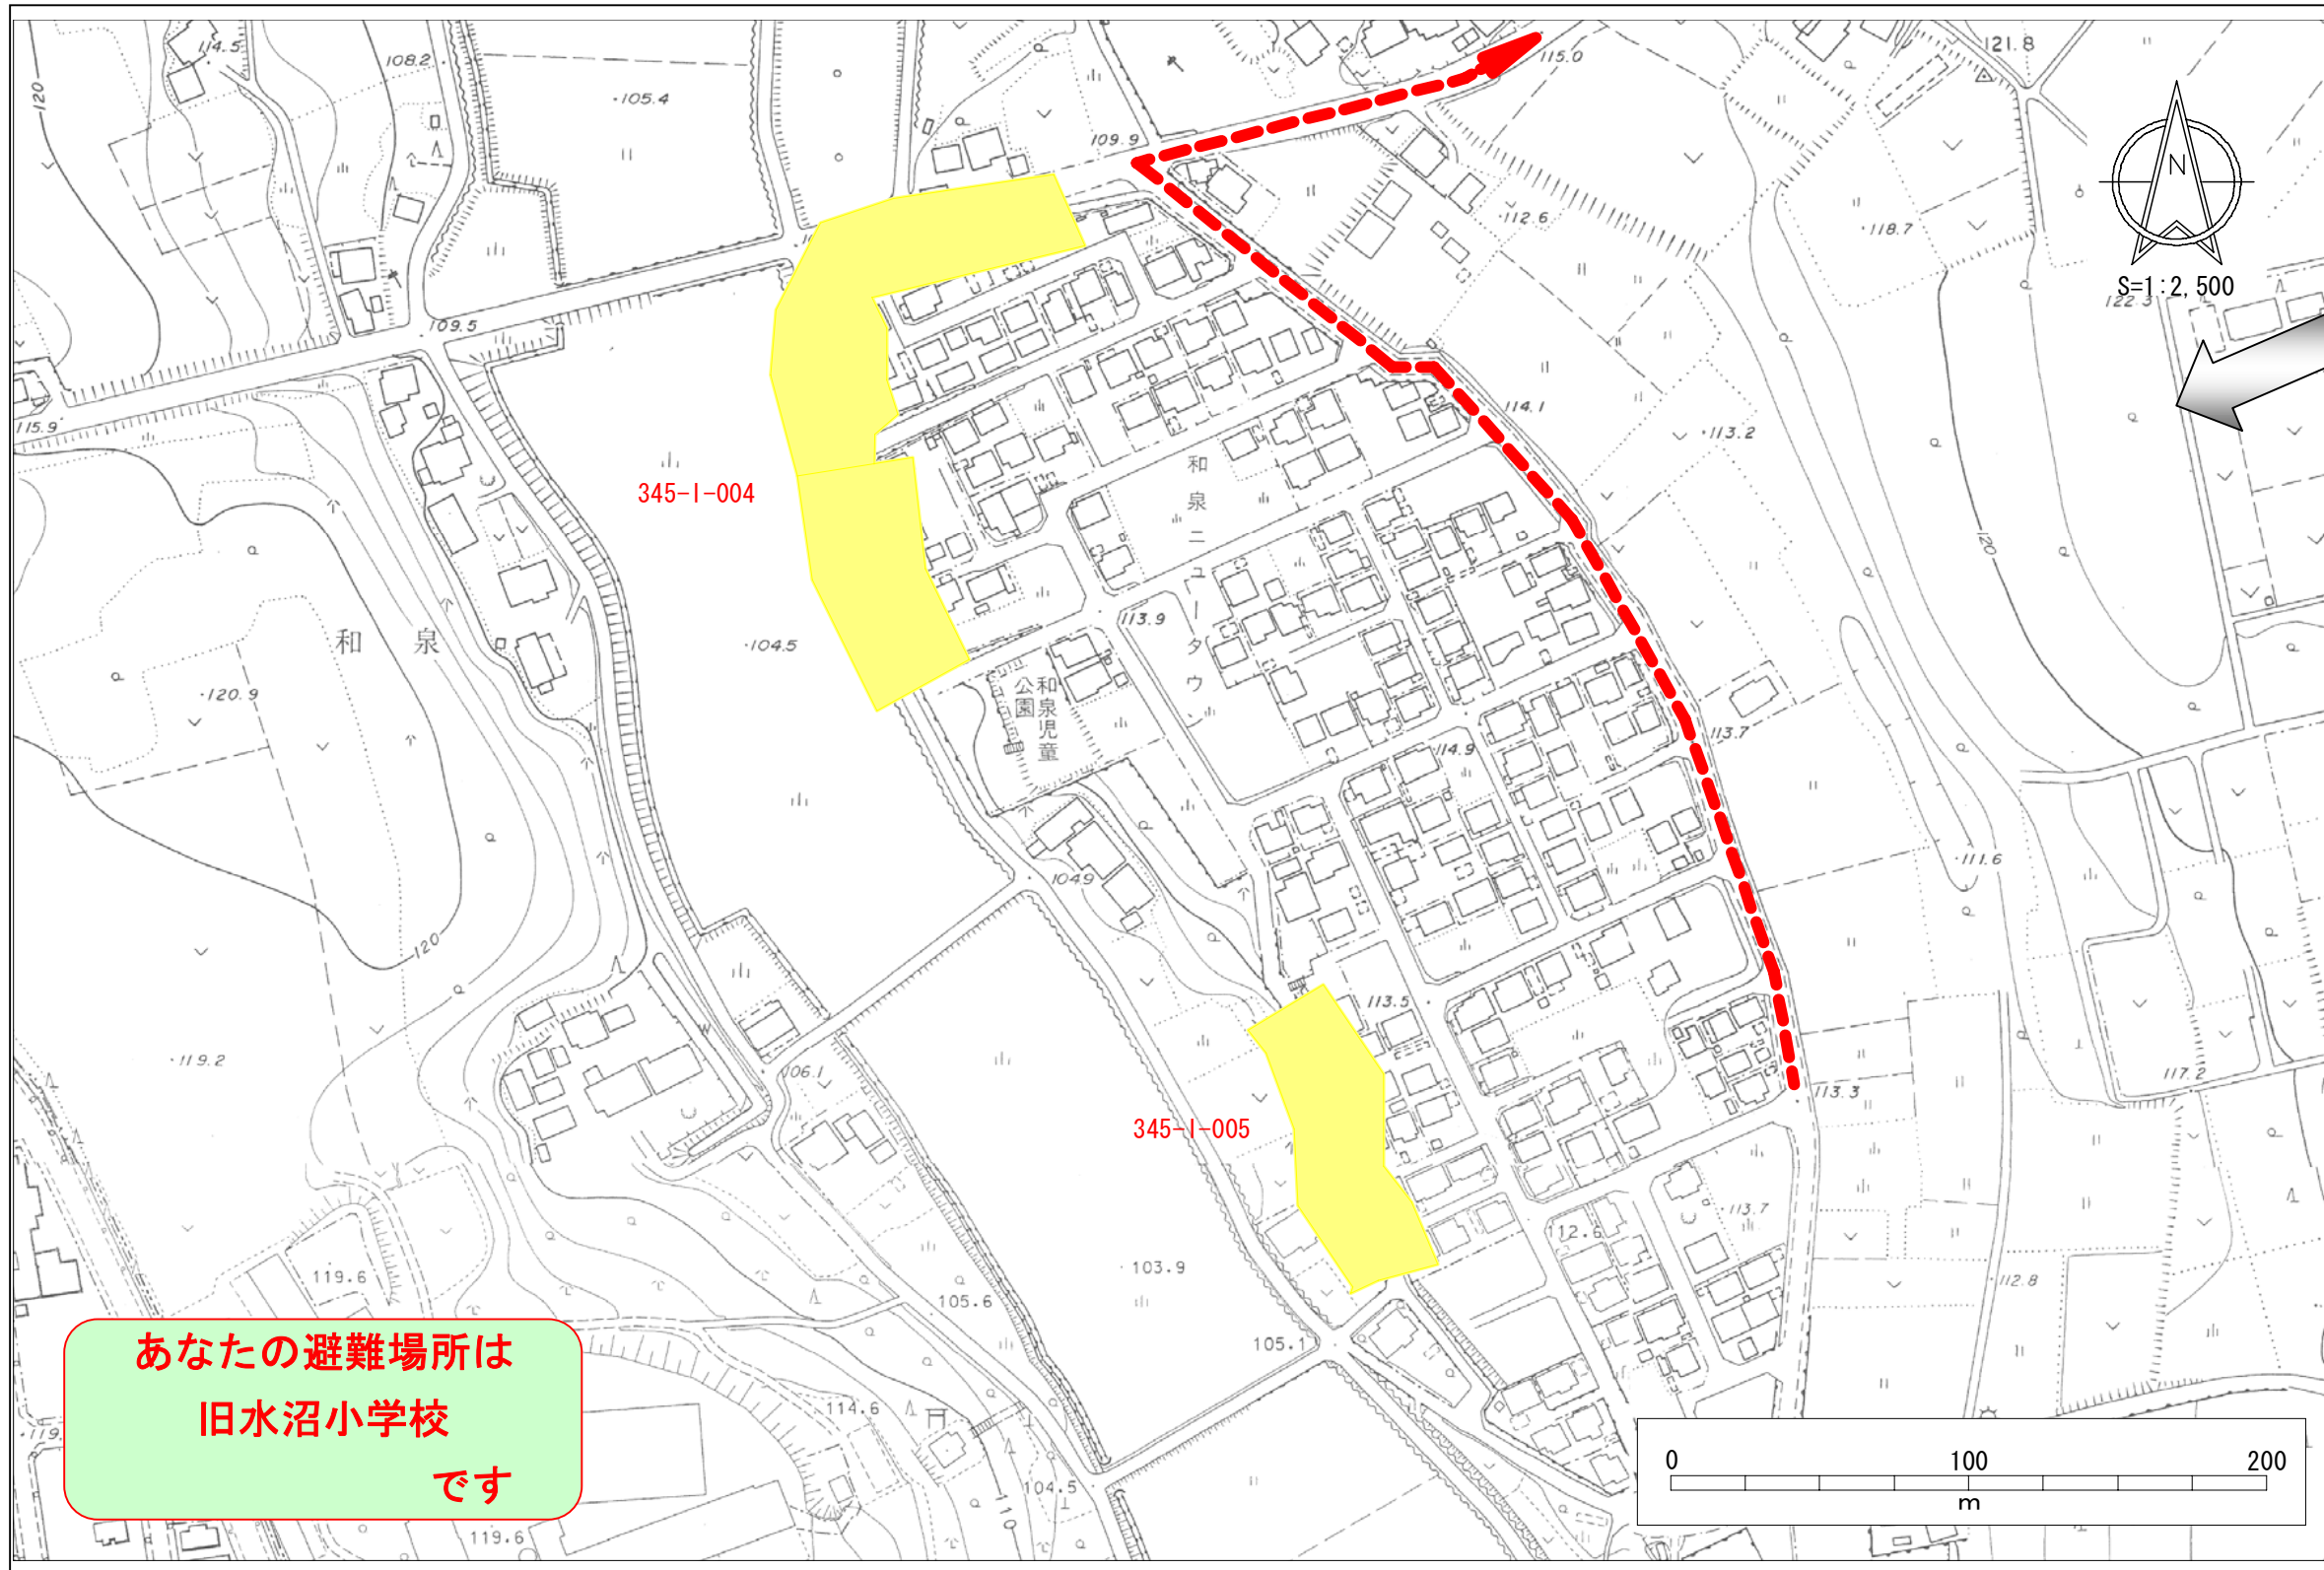

芳賀郡 芳賀町 東水沼地区 土砂災害ハザードマップ

問い合わせ先
 栃木県 県土整備部 真岡土木事務所 河川砂防部
 電話 0285-83-8307
 芳賀町 総務課 地域安全対策係
 電話 028-677-6029

位置図(1/20,000)

項目	記号
土砂災害警戒区域 (急傾斜地の崩壊)	
土砂災害特別警戒区域	
五行川が氾濫した場合の 浸水想定区域	
避難場所	
主要な避難路	

箇所番号	箇所名	自然現象の種類
345-I-004	和泉IIA	急傾斜地の崩壊
345-I-005	和泉IIC	急傾斜地の崩壊

**あなたの避難場所は
旧水沼小学校
です**

○黄色で囲まれた区域(土砂災害警戒区域)は、土砂災害のおそれがある区域で、住民に危害が生じるおそれのある区域です。
 ○赤色で囲まれた区域(土砂災害特別警戒区域)は、土砂災害警戒区域のうち、建築物に損壊が生じ、住民に著しい危険が生じるおそれがある区域です。

☆土砂災害警戒区域等にお住まいの方は、大雨のときには警戒避難が必要となりますので、注意してください。
 ☆土砂災害警戒区域以外の箇所でも土砂災害の発生する可能性がありますので、自分の住んでいる家の周辺の斜面や川の状況、避難場所などをよく確認しましょう。

土砂災害に備えて

大雨の時など避難の際に必要となりますので、家族全員がわかる場所に貼っておきましょう。

○雨が強くなってきたら、積極的に雨量情報等の情報を入手しましょう！

- ・まずはテレビやラジオ等で気象情報を確認しましょう。
- ・雨が強くなってきたら、電話やインターネットでも確認しましょう。

◇◇テレビ、ラジオでの確認◇◇

NHK、とちぎテレビ等
NHK第1・・・594kHz
栃木放送・・・1530kHz
NHK FM栃木・・・80.3MHz
RADIO BERRY・・・76.4MHz
等