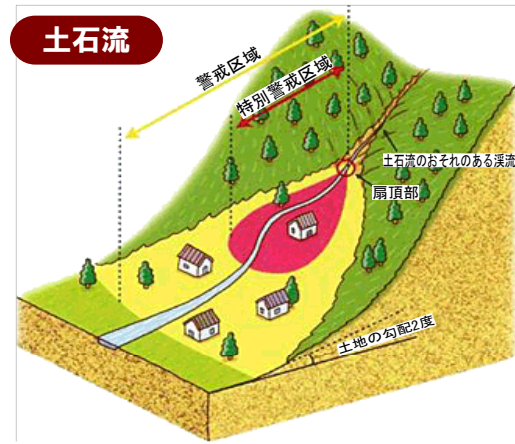

家族と連絡がとれない時は・・・「NTT伝言ダイヤル」の活用

- ・メッセージの録音：171+1+市外局番+電話番号
- ・メッセージの再生：171+2+市外局番+電話番号

○土砂災害の種類

がけ崩れ

傾斜度が30度以上である土地が崩壊する自然現象

土石流

山腹が崩壊して生じた土石など又は溪流の土石などが水と一体となって流下する自然現象

○前兆現象を見つけたら、直ちに区長、役場などに連絡しましょう。

がけ崩れ

がけから水が湧き出ている

がけから小石がバラバラと落ちてくる

がけに割れ目が見える

土石流

山鳴りがする

雨が降り続けているのに川の水位が下がる

急に川の流が濁り流木が混ざっている